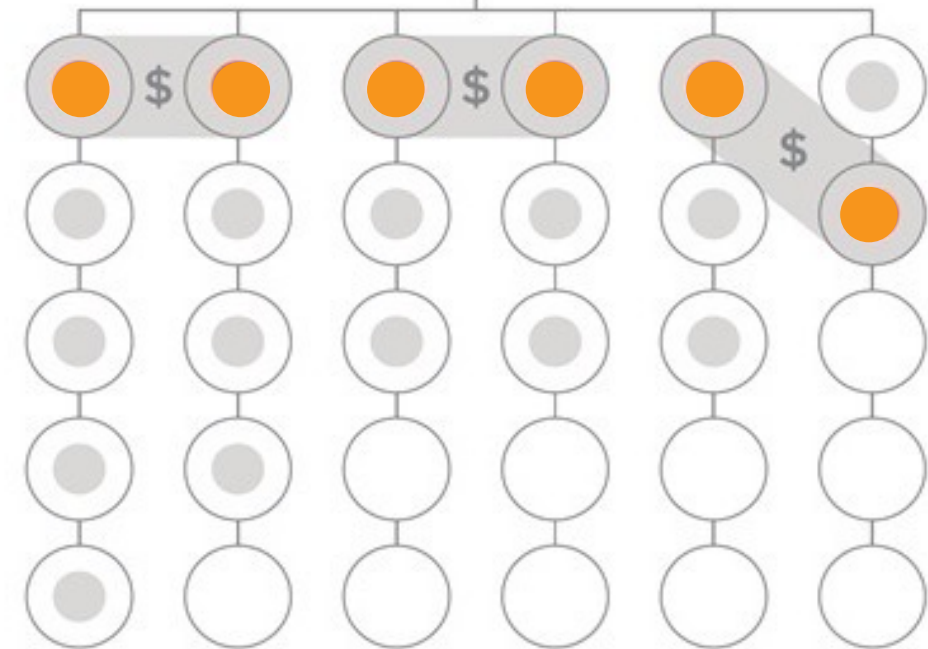

Por cada **dos clientes nuevos y existentes**, que compren un paquete GO 2 durante un mes – en dos patas distintas – el Matriculador calificará para un bono mensual.

- **(2) Paquetes 200 LP: $25**
- **(2) Paquetes 400 LP: $50**
- **(2) Paquetes 800 LP: $100**